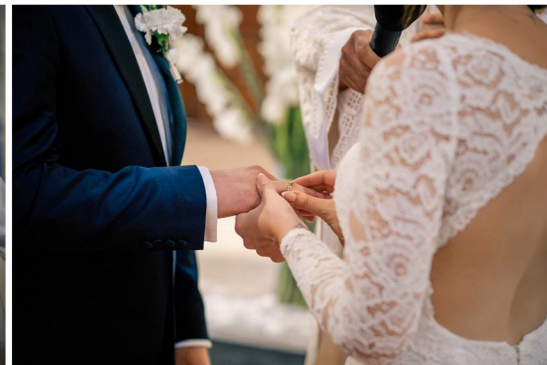

TOMASZ RYBCZYŃSKI
— FOTOGRAF ŚLUBNY —

PAKIET OD RANA DO NOCY z ALBUMEM

Reportaż obejmuje:

- przygotowania Panny Młodej (opcja - zdjęcia u fryzjera i makijażystki)
- przygotowania Pana Młodego
- błogosławieństwo
- ceremonię ślubną (Kościół / Urząd Stanu Cywilnego)
- pozowane zdjęcia z gośćmi
- sesję w dniu ślubu (na życzenie)
- przyjęcie weselne do końca oczepin
- sesję plenerową w innym dniu (do 5 godzin)

Otrzymacie ode mnie:

- zdjęcia po profesjonalnej autorskiej obróbce 600-1000 szt.
- 100 odbitek - FUJI Professional 15x21 cm
- wysokiej jakości album 30x60cm z PENDRIVE
- stronę internetową na hasło ze wszystkimi zdjęciami
- zdjęcia o rozdzielczości 4K - 300dpi, 3840px. długi bok w formacie jpg

Zdjęcia będą w jakości do samodzielnego druku bez znaku wodnego.

www.tomaszrybczynski.com