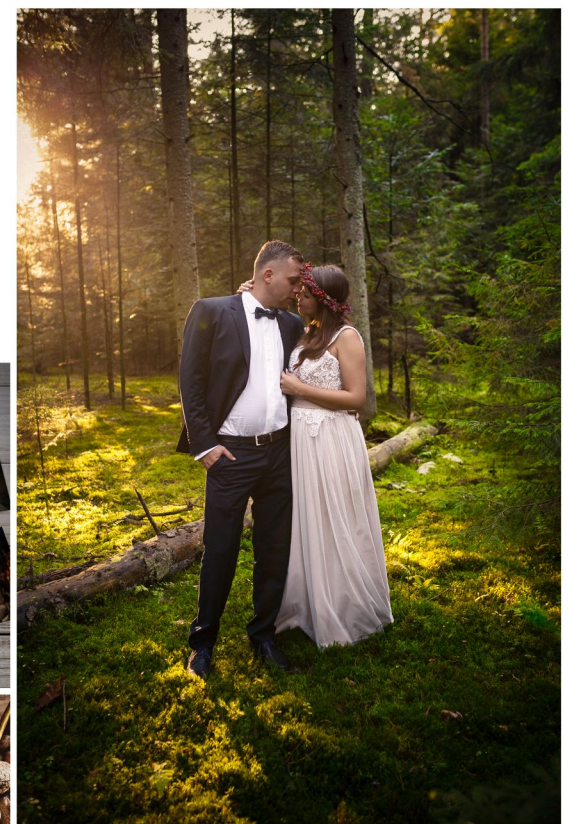

TOMASZ RYBCZYŃSKI
— FOTOGRAF ŚLUBNY —

PAKIET OD RANA DO NOCY z ALBUMEM

Reportaż obejmuje:

- przygotowania Panny Młodej (opcja - zdjęcia u fryzjera i makijażystki)
- przygotowania Pana Młodego
- błogosławieństwo
- ceremonię ślubną (Kościół / Urząd Stanu Cywilnego)
- pozowane zdjęcia z gośćmi
- sesję w dniu ślubu (na życzenie)
- przyjęcie weselne do końca oczepin
- sesję plenerową w innym dniu (do 5 godzin)

Otrzymacie ode mnie:

- zdjęcia po profesjonalnej autorskiej obróbce 600-1000 szt.
- 100 odbitek - FUJI Professional 15x21 cm
- wysokiej jakości album 30x60cm z PENDRIVE
- stronę internetową na hasło ze wszystkimi zdjęciami
- zdjęcia o rozdzielczości 4K - 300dpi, 3840px. długi bok w formacie jpg

Zdjęcia będą w jakości do samodzielnego druku bez znaku wodnego.

www.tomaszrybczynski.com