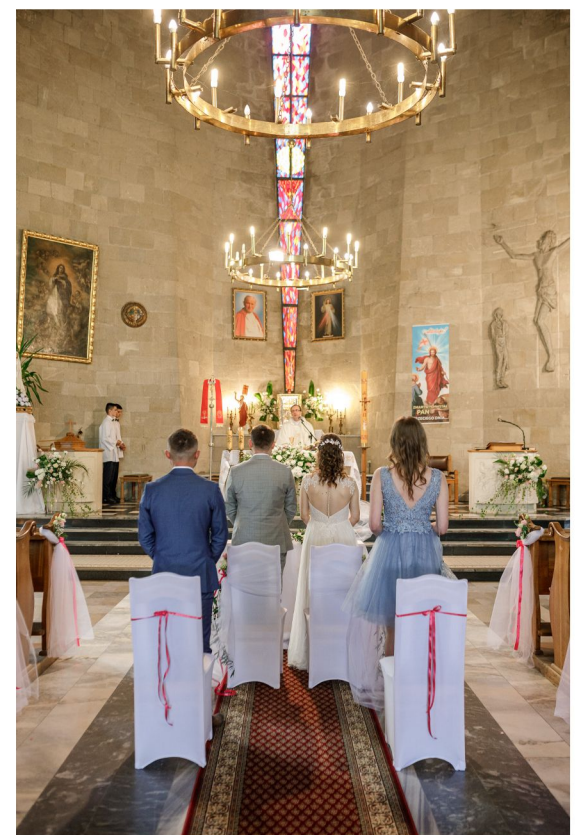

Zdjęcia będą w jakości do samodzielnego druku bez znaku wodnego.

TOMASZ RYBCZYŃSKI  
— FOTOGRAF ŚLUBNY —